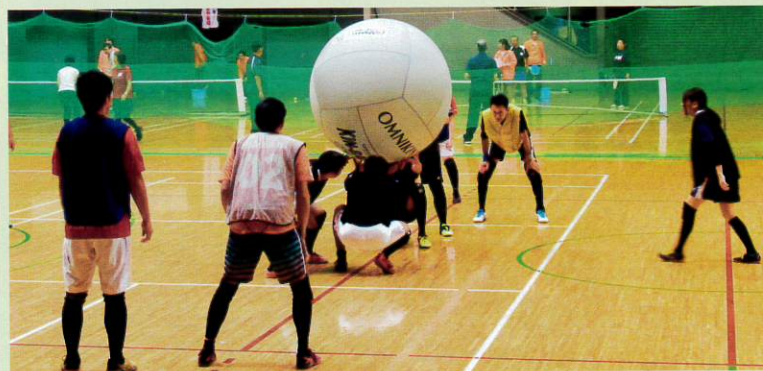

●会場 港勤労福祉会館、港区スポーツセンター、
国立オリンピック記念青少年総合センター

第12回 福祉レクリエーション 実技セミナー

●会場 国立オリンピック記念青少年総合センター、
港区スポーツセンター

平成30年7月21日、29日、平成31年2月9日、11日の4日間で実施しました。7月は猛暑、2月は積雪と波乱の天候でしたが、会場は笑顔で溢っていました。クラフトや座ってできる体操、マジックなど、福祉の現場で直ぐに役立つ知識や技術を講師の経験を交え楽しく学びました。

第36回 幼児教育実技セミナー

●会場 港区スポーツセンター

平成30年8月21日、23日、28日～30日の5日間を5コースで実施しました。今年度は体操、ダンス、ゲームと激しく身体を動かすことが主なプログラムでしたが、受講生の皆さんは、元気！楽しく！受講していました。

平成30年度 体育の日記念事業

●会場 駒沢オリンピック公園総合運動場、東京武道館、赤羽体育館
 体育の日(10月8日)に、3会場で体育の日記念事業を行いました。

レク式体力チェック、ラダーゲッター、ユニカール、手のひら健康バレー、ディスクゲッター、スポーツ吹矢を実施しました。体力チェックのコーナーでは、親子で競い合って記録に挑戦する姿が見られました。

平成30年度 東京みんなのスポーツ塾

平成30年10月27日、28日に駒沢オリンピック公園総合運動場で行いました。

今年度より、指導者養成に特化した講習会を開催しました。各団体から、優秀な指導者が沢山育ち、益々ニュースポーツが広がってほしいです。